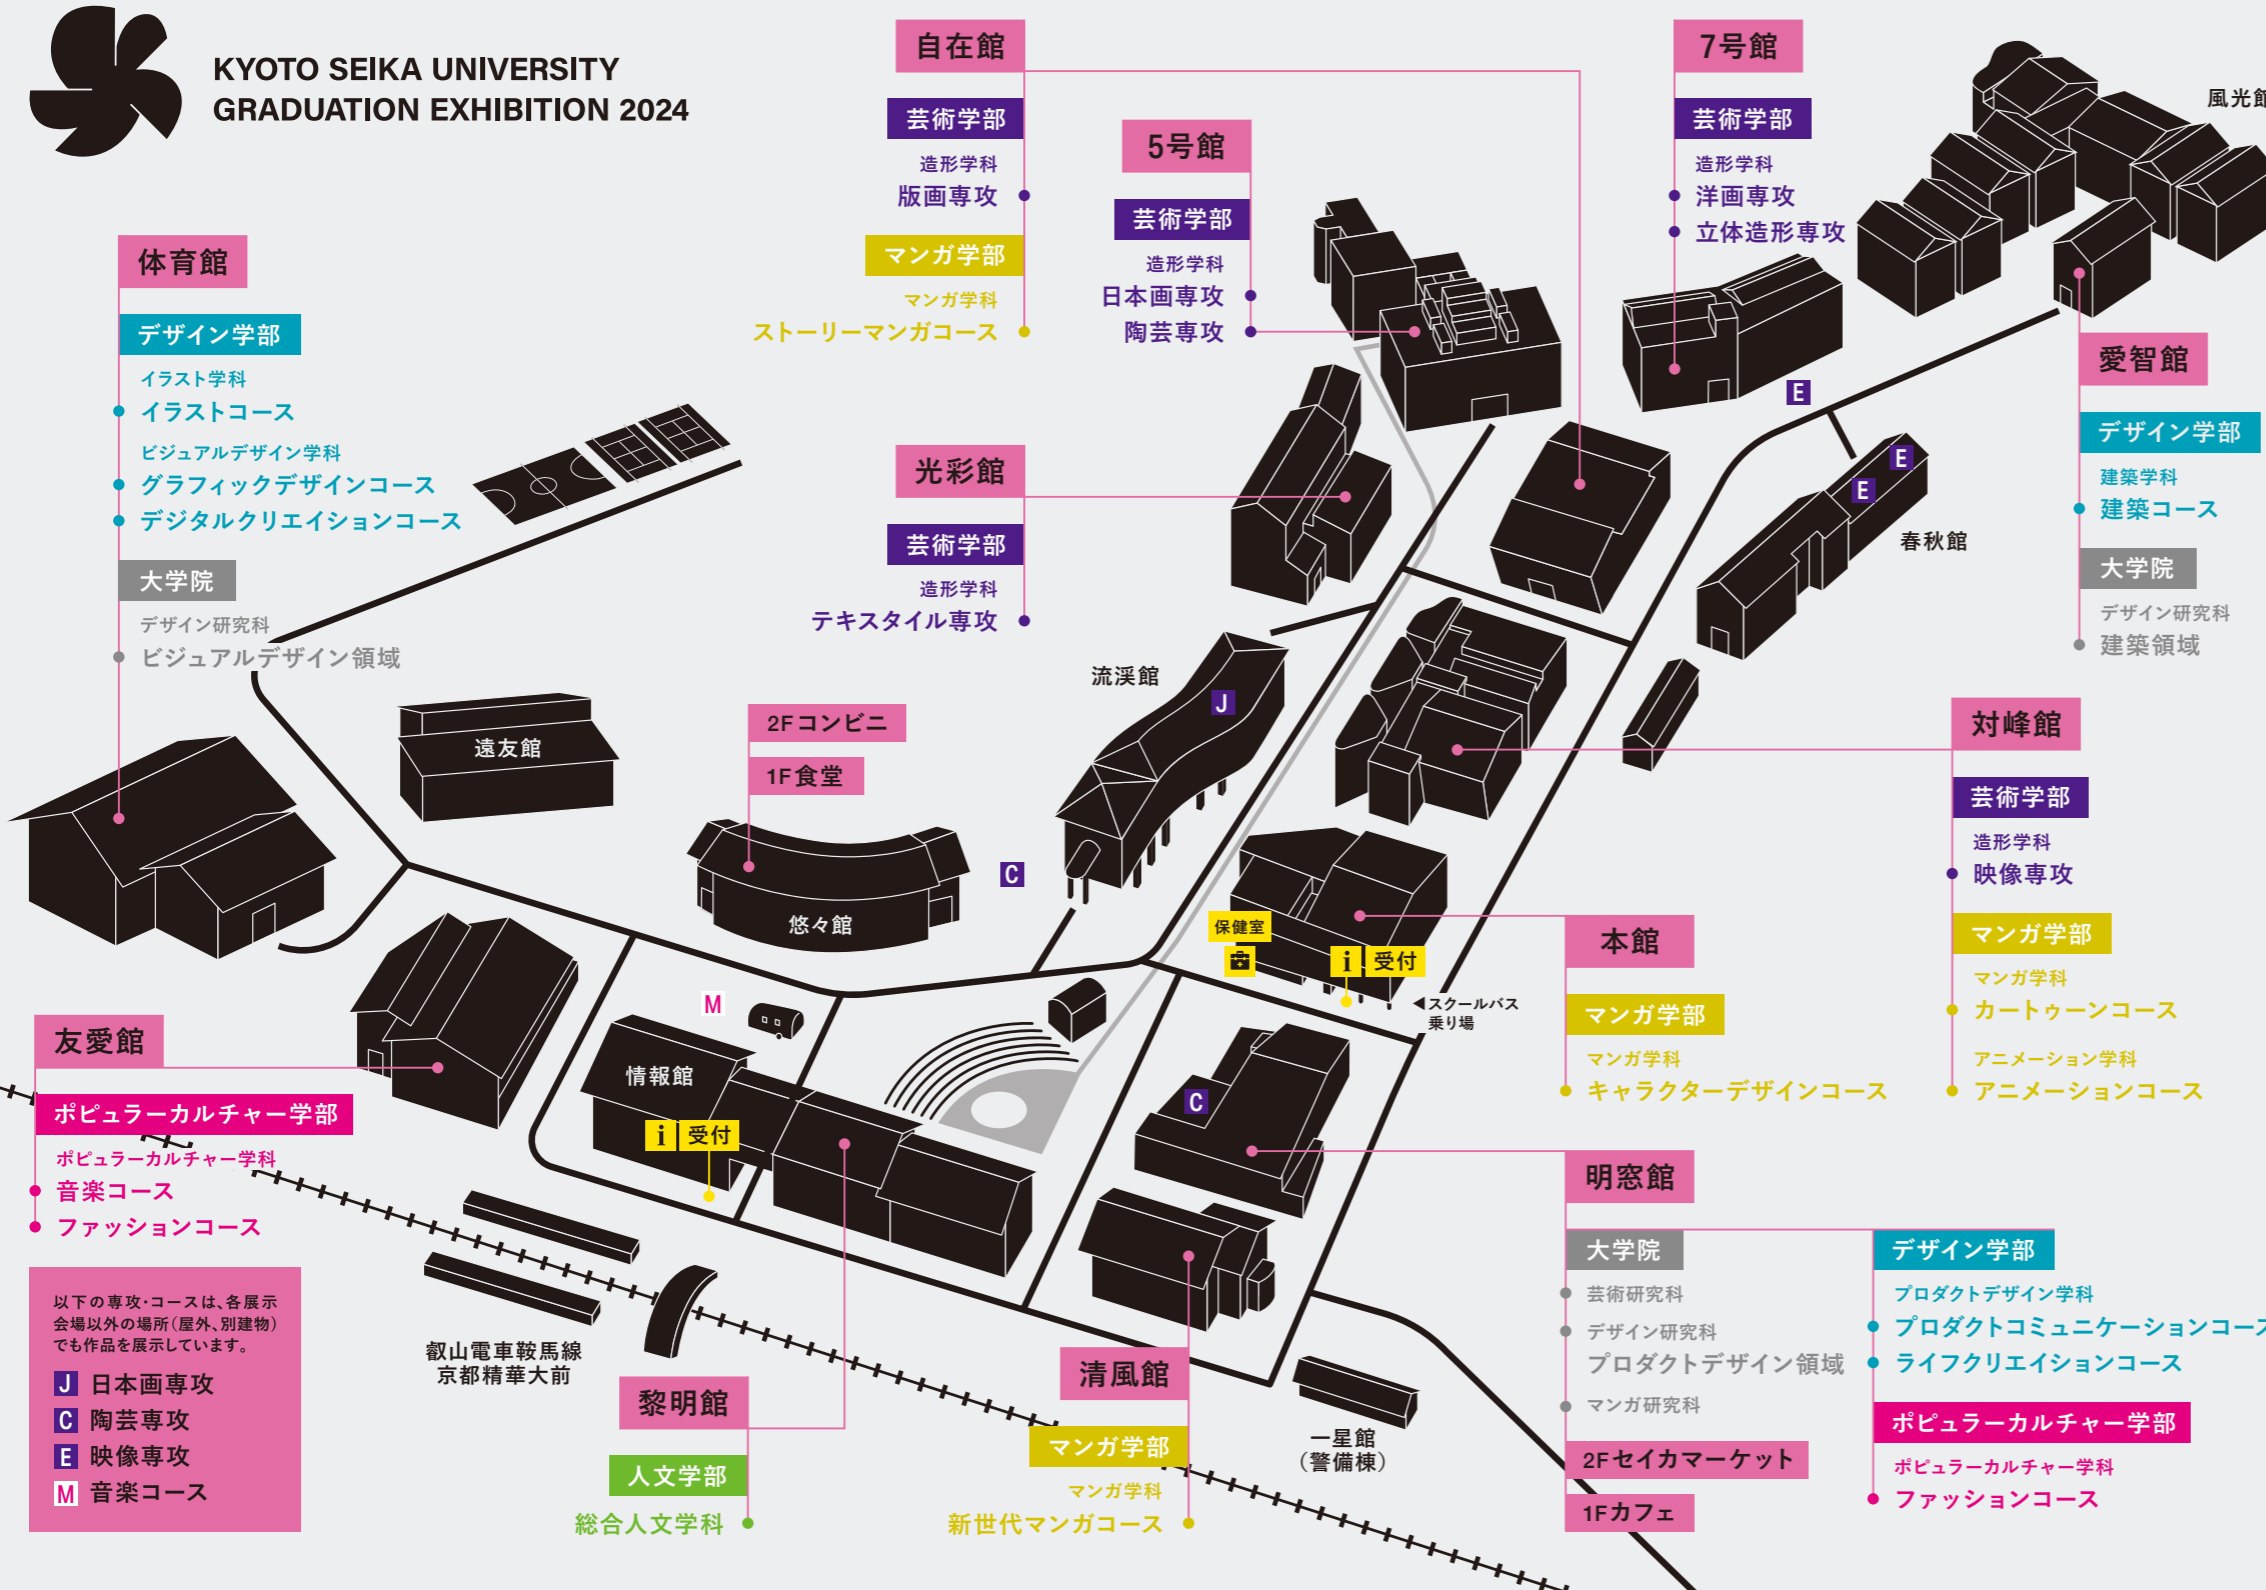

KYOTO SEIKA UNIVERSITY
GRADUATION EXHIBITION 2024

以下の専攻・コースは、各展示会場以外の場所(屋外、別建物)でも作品を展示しています。

- J** 日本画専攻
- C** 陶芸専攻
- E** 映像専攻
- M** 音楽コース

芸術学部

洋画	7号館2F・3F
日本画	5号館1F/流溪館1F(中央螺旋階段付近)
立体造形	7号館MB1・1F・M2
陶芸	5号館1F・2F/明窓館4F(屋外テラス) 悠々館横(屋外)
テキスタイル	光彩館1F・2F・3F
版画	自在館1F
映像	対峰館3F/7号館1F/春秋館1F・2F

デザイン学部

イラスト	体育館1F
グラフィックデザイン	体育館1F/体育館2F
デジタルクリエイション	体育館1F
プロダクトコミュニケーション	明窓館3F
ライフクリエイション	明窓館4F
建築	愛智館1F・3F

マンガ学部

カートゥーン	対峰館4F
ストーリーマンガ	自在館3F
キャラクターデザイン	本館2F・3F・5F
新世代マンガ	清風館1F
アニメーション	対峰館1F・2F

ポピュラーカルチャー学部

音楽	友愛館B2・B1・1F・2F・3F 明窓館1F/食堂前広場
ファッション	友愛館B2・B1・1F・3F/明窓館3F

人文学部

総合人文学科	黎明館B1・1F
--------	----------

大学院

芸術研究科	明窓館2F/ギャラリー Terra-S
デザイン研究科	体育館1F/明窓館4F/愛智館2F
マンガ研究科	明窓館2F・3F/ギャラリー Terra-S
セイカマーケット	明窓館2F(ホワイエ)