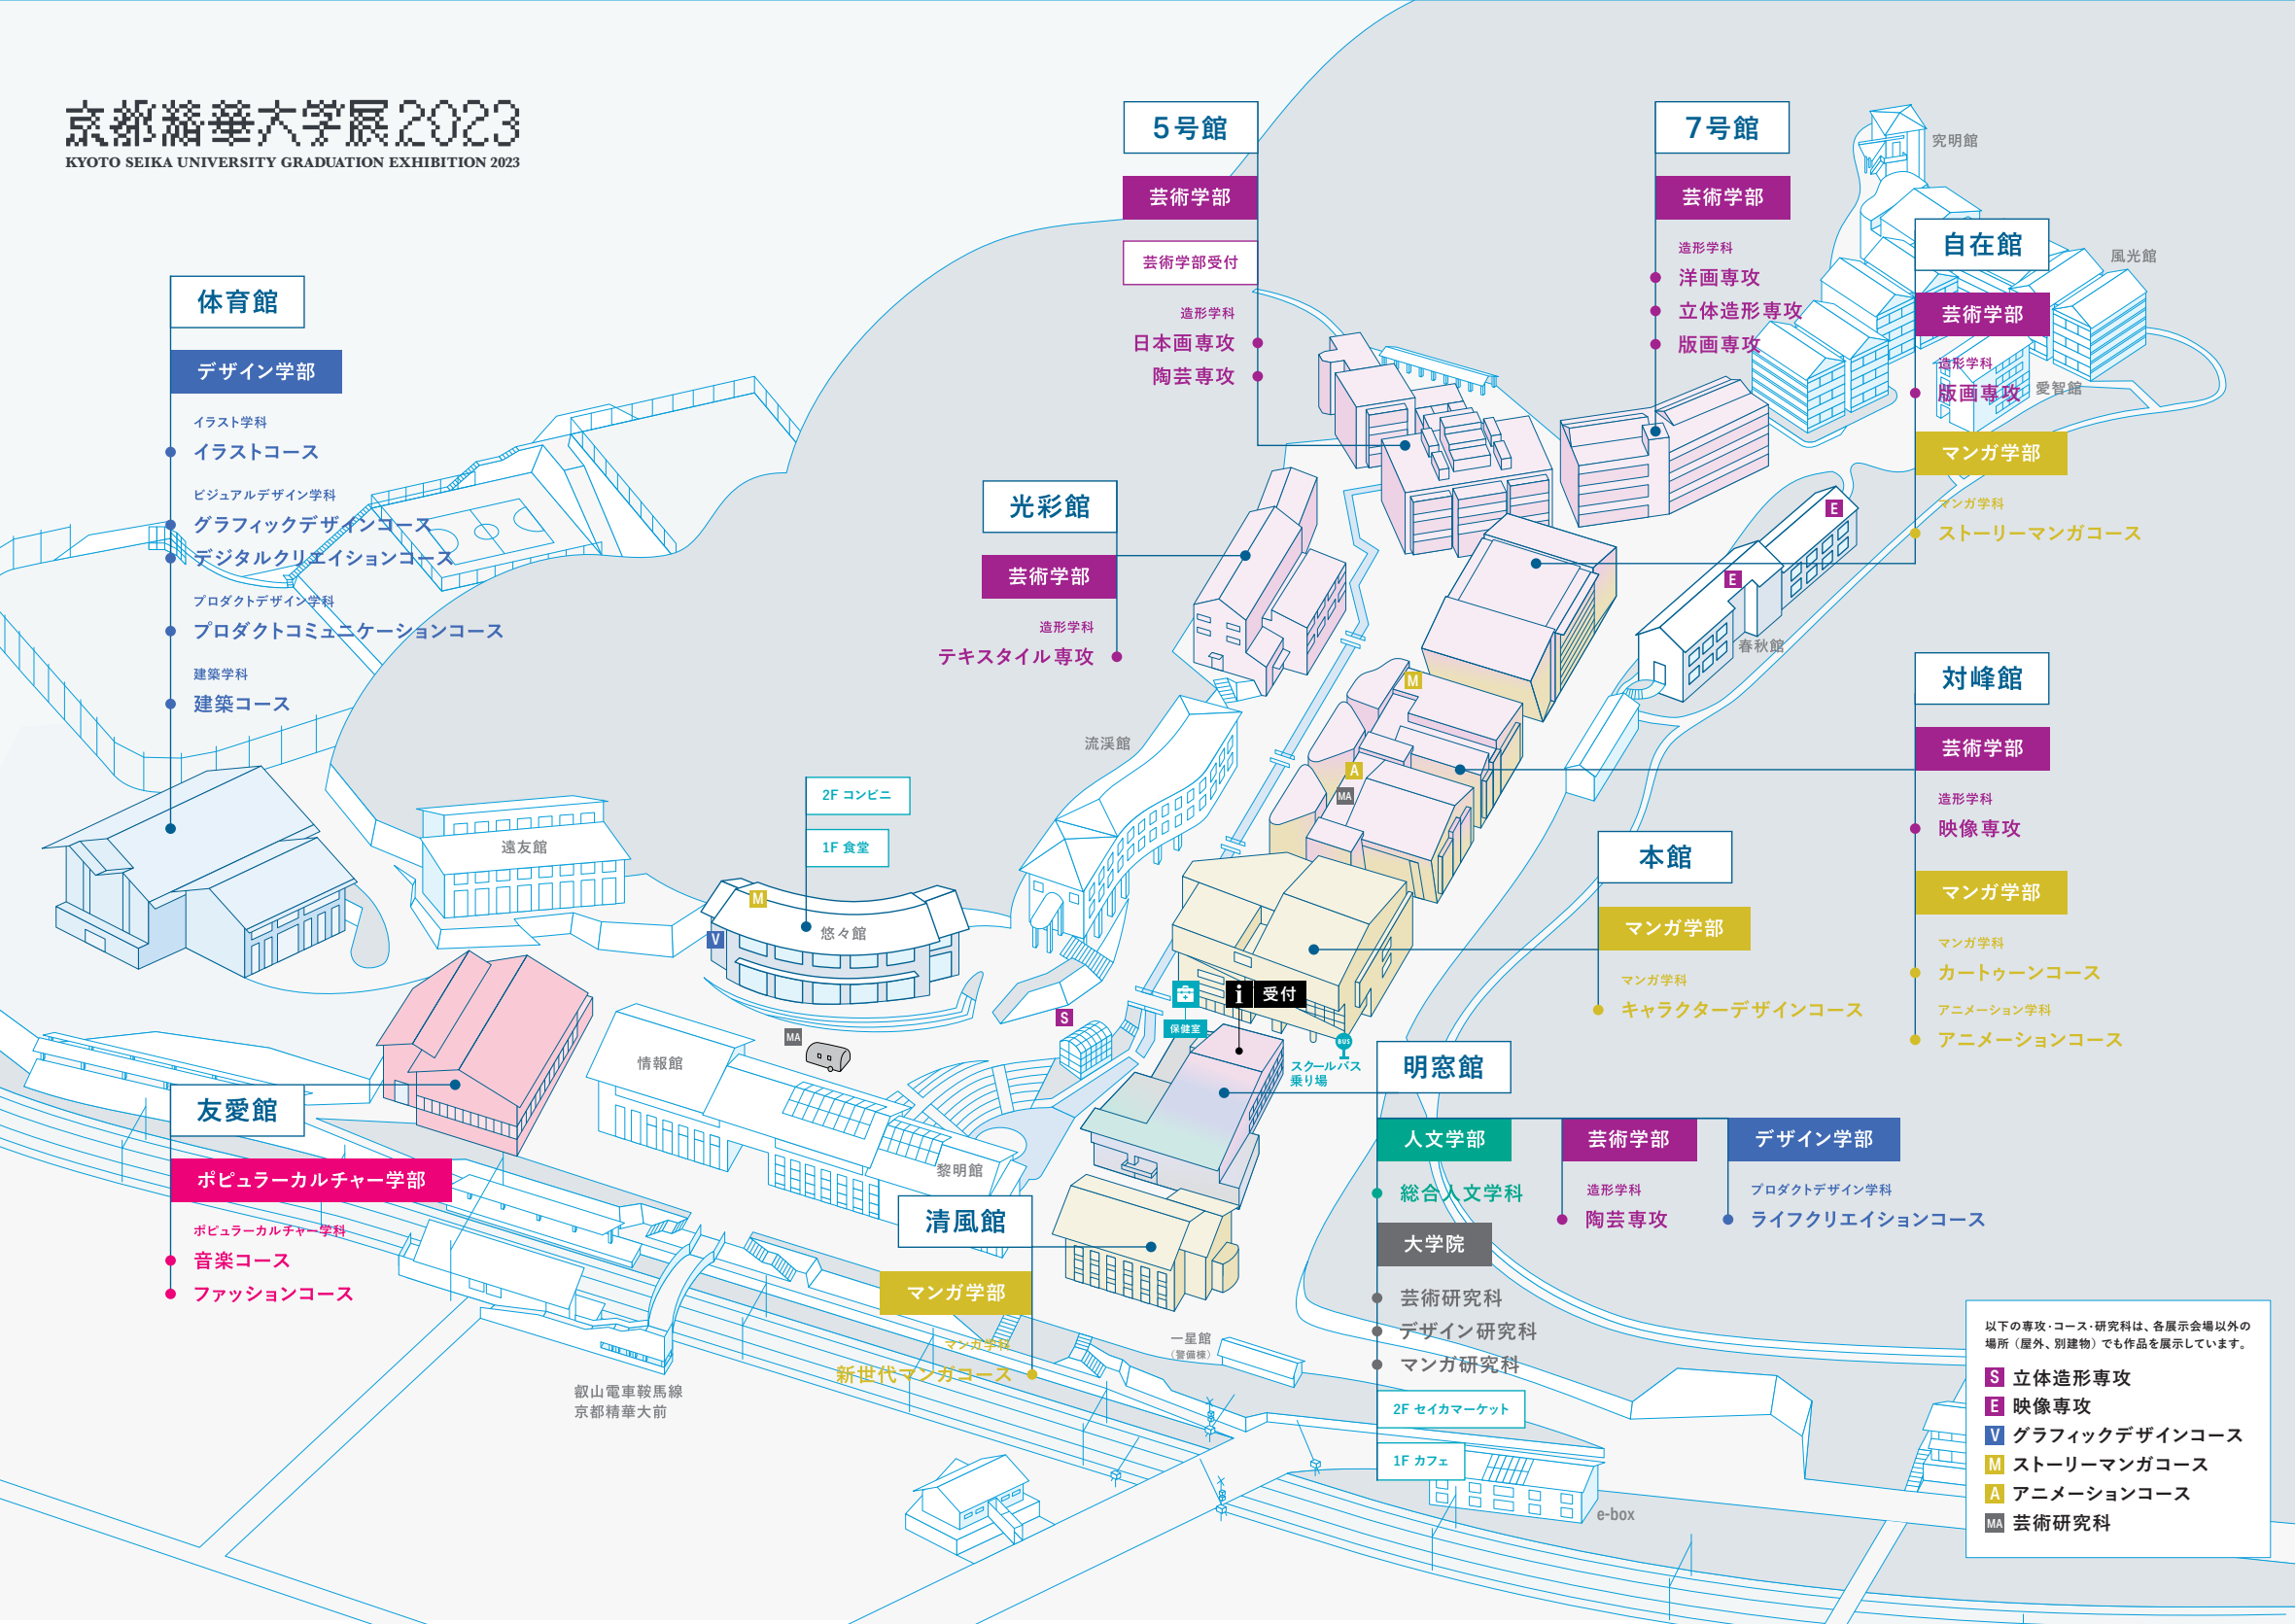

京都精華大学展2023

KYOTO SEIKA UNIVERSITY GRADUATION EXHIBITION 2023

各学部・研究科の展示会場

芸術学部

洋画	7号館2F・3F
日本画	5号館1F・2F
立体造形	7号館1F・中地下1F・中2F、孔雀小屋前
陶芸	5号館、明窓館2F
テキスタイル	光彩館
版画	自在館1F、7号館中地下1F
映像	対峰館3F、春秋館2F

デザイン学部

イラスト	体育館1F
グラフィックデザイン	体育館1F、悠々館1F
デジタルクリエイション	体育館1F・2F、学内各所
プロダクトコミュニケーション	体育館3F
ライフクリエイション	明窓館4F
建築	体育館1F

マンガ学部

カートゥーン	対峰館4F
ストーリーマンガ	自在館3F、悠々館2F、対峰館2Fドラフトギャラリー
キャラクターデザイン	本館2F・3F・5F
新世代マンガ	清風館地下1F・3F
アニメーション	対峰館1F・2F、対峰館中央通路階段

ポピュラーカルチャー学部

音楽	友愛館
ファッション	友愛館3F

人文学部

総合人文学科	明窓館1F
--------	-------

大学院

芸術研究科	明窓館2F・3F、食堂前、対峰館中央通路
デザイン研究科	明窓館3F
マンガ研究科	明窓館2F・3F

■受付 明窓館1F

以下の専攻・コース・研究科は、各展示会場以外の場所（屋外、別建物）でも作品を展示しています。

- S** 立体造形専攻
- E** 映像専攻
- V** グラフィックデザインコース
- M** ストーリーマンガコース
- A** アニメーションコース
- MA** 芸術研究科